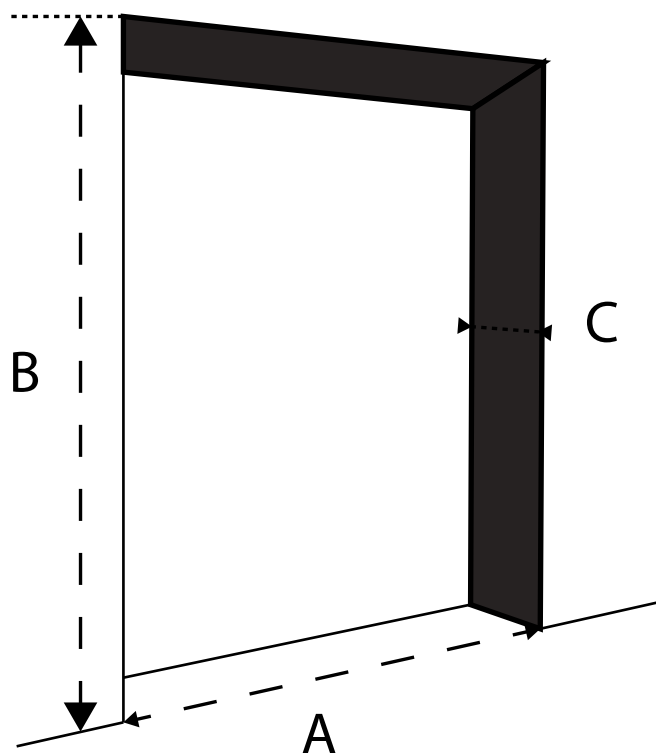

# Zameriavací protokol Posuvné dvere na stenu

(jednokrídlové, štandard)

Vypracoval / firma:	
Dátum:	
Povrchová úprava:	
Odtieň:	
Jednokrídlové	
Dvojkrídlové	
Typ dverí:	
Smer otvárania:	
Rozmer A - šírka otvoru:	
Rozmer B - výška otvoru:	
Rozmer C - hrúbka steny:	