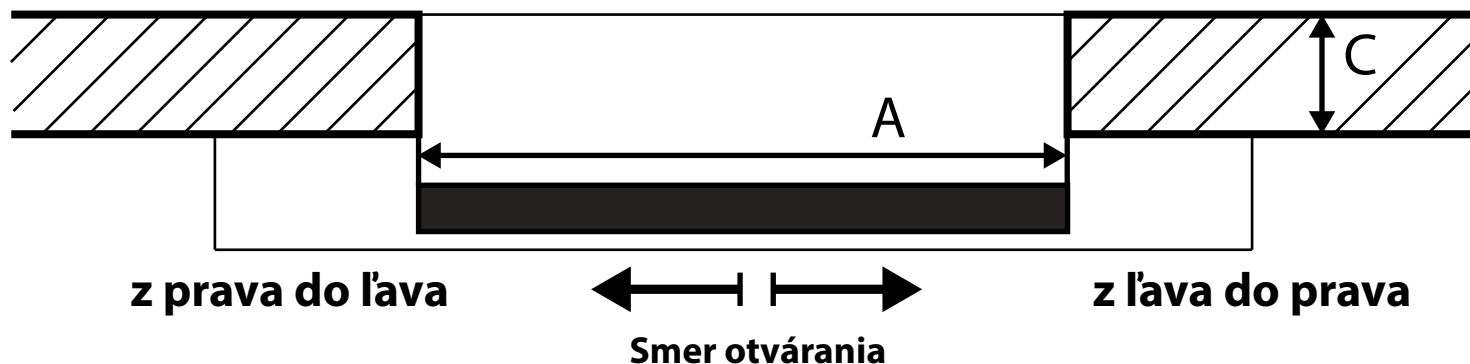

# Zameriavací protokol Posuvné dvere na stenu

(jednokrídlové, štandard)

Vypracoval / firma:	
Dátum:	
Povrchová úprava:	
Odtieň:	
Jednokrídlové	
Dvojkrídlové	
Typ dverí:	
Smer otvárania:	
Rozmer A - šírka otvoru:	
Rozmer B - výška otvoru:	
Rozmer C - hrúbka steny:	